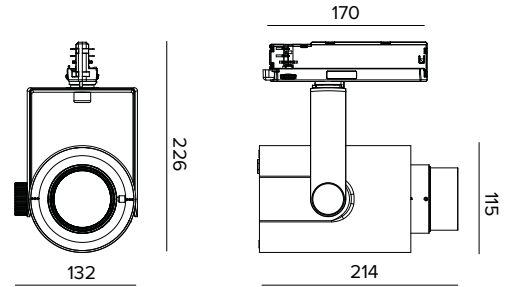

T034ZMP930ELDB | RAY 115 ZOOM

Professioneller ausrichtbarer LED-Strahler mit variablem Abstrahlwinkel

Die fotometrischen Werte der Leuchte sind auf den folgenden Seiten aufgeführt

Alle Daten auf der Maßzeichnung sind in mm angegeben.

MECHANISCHE MERKMALE

Gehäuse aus lackiertem Druckguss-Aluminium. Frontring aus schwarzem lackiertem Polycarbonat. Ausrichtungsmöglichkeit auf vertikaler Ebene von 0° bis -90° und auf horizontaler Ebene bis 359°. Mechanische Arretierung der Ausrichtung auf vertikaler Ebene und Reibschluss-Arretierung der Ausrichtung auf horizontaler Ebene. Der Schwerpunkt bleibt unabhängig von der Ausrichtung immer auf einer Achse mit der Führungsschiene.

Farbe und Oberfläche: Tiefschwarz

Abmessungen: 115

Gewicht: 1,2Kg

Version: ZOOM PRECISION

Schutzart: IP20

ELEKTRISCHE MERKMALE

Elektronischer ON-OFF Treiber in den Adapter der Stromschiene integriert.

Leistungsaufnahme der Leuchte: 29W